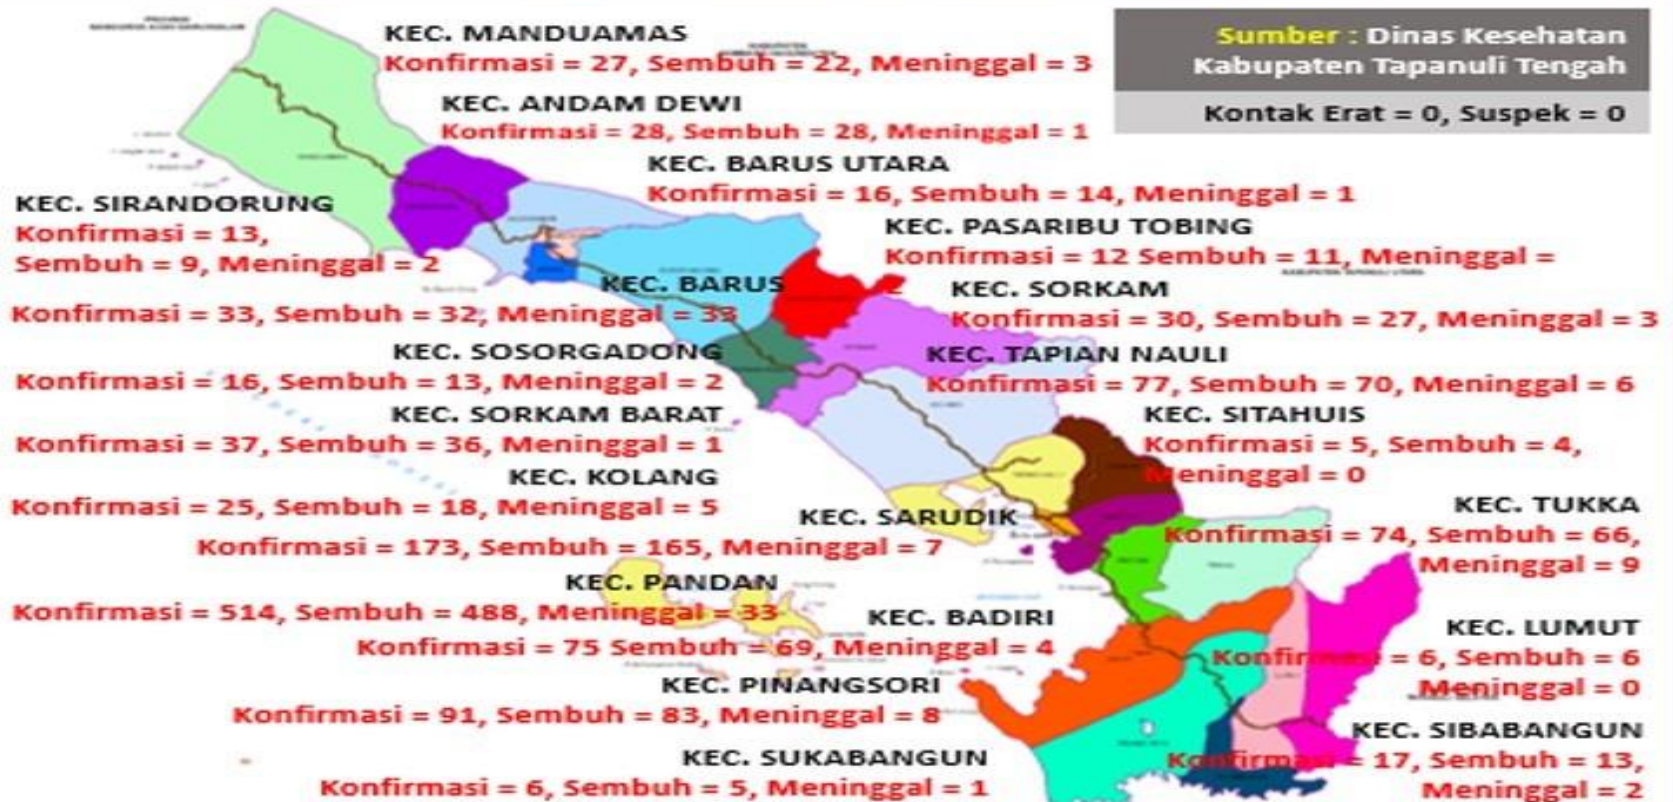

SATUAN TUGAS

PENANGANAN CORONA VIRUS DISEASE (COVID-19)

KABUPATEN TAPANULI TENGAH

Update Data Penanganan COVID-19 di Kabupaten Tapanuli Tengah
Pada Sabtu, 23 Oktober 2021 pukul 12.00 WIB

Update Data Pengendalian Covid-19 di Kabupaten Tapanuli Tengah pada Sabtu, 23 Oktober 2021 Pukul 12.00 WIB

No.	KECAMATAN	KONTAK ERAT	SUSPEK	PROBABLE	DISCARDED	KONFIRMASI	SEMBUH	MENINGGAL
1	SARUDIK	2	0	0	0	173	165	7
2	TAPIAN NAULI	0	0	0	0	77	70	6
3	TUKKA	0	0	0	0	74	66	9
4	MANDUAMAS	0	0	0	0	27	22	3
5	KOLANG	0	0	0	0	25	18	5
6	PANDAN	8	0	0	0	514	488	33
7	SIBABANGUN	0	0	0	0	17	13	2
8	SOSORGADONG	0	0	0	0	16	13	2
9	SIRANDORUNG	0	0	0	0	13	9	2
10	BADIRI	0	0	0	0	75	69	4
11	PASARIBU TOBING	0	0	0	0	12	11	2
12	SORKAM	0	0	0	0	30	27	3
13	PINANGSORI	0	0	0	0	91	83	8
14	ANDAM DEWI	0	0	0	0	28	28	1
15	LUMUT	0	0	0	0	6	6	0
16	SUKABANGUN	0	0	0	0	6	5	1
17	SITAHUIS	0	0	0	0	5	4	0
18	BARUS UTARA	0	0	0	0	16	14	1
19	BARUS	0	0	0	0	33	32	3
20	SORKAM BARAT	0	0	0	0	37	36	1
TOTAL		0	0	0	0	1275	1.179	93